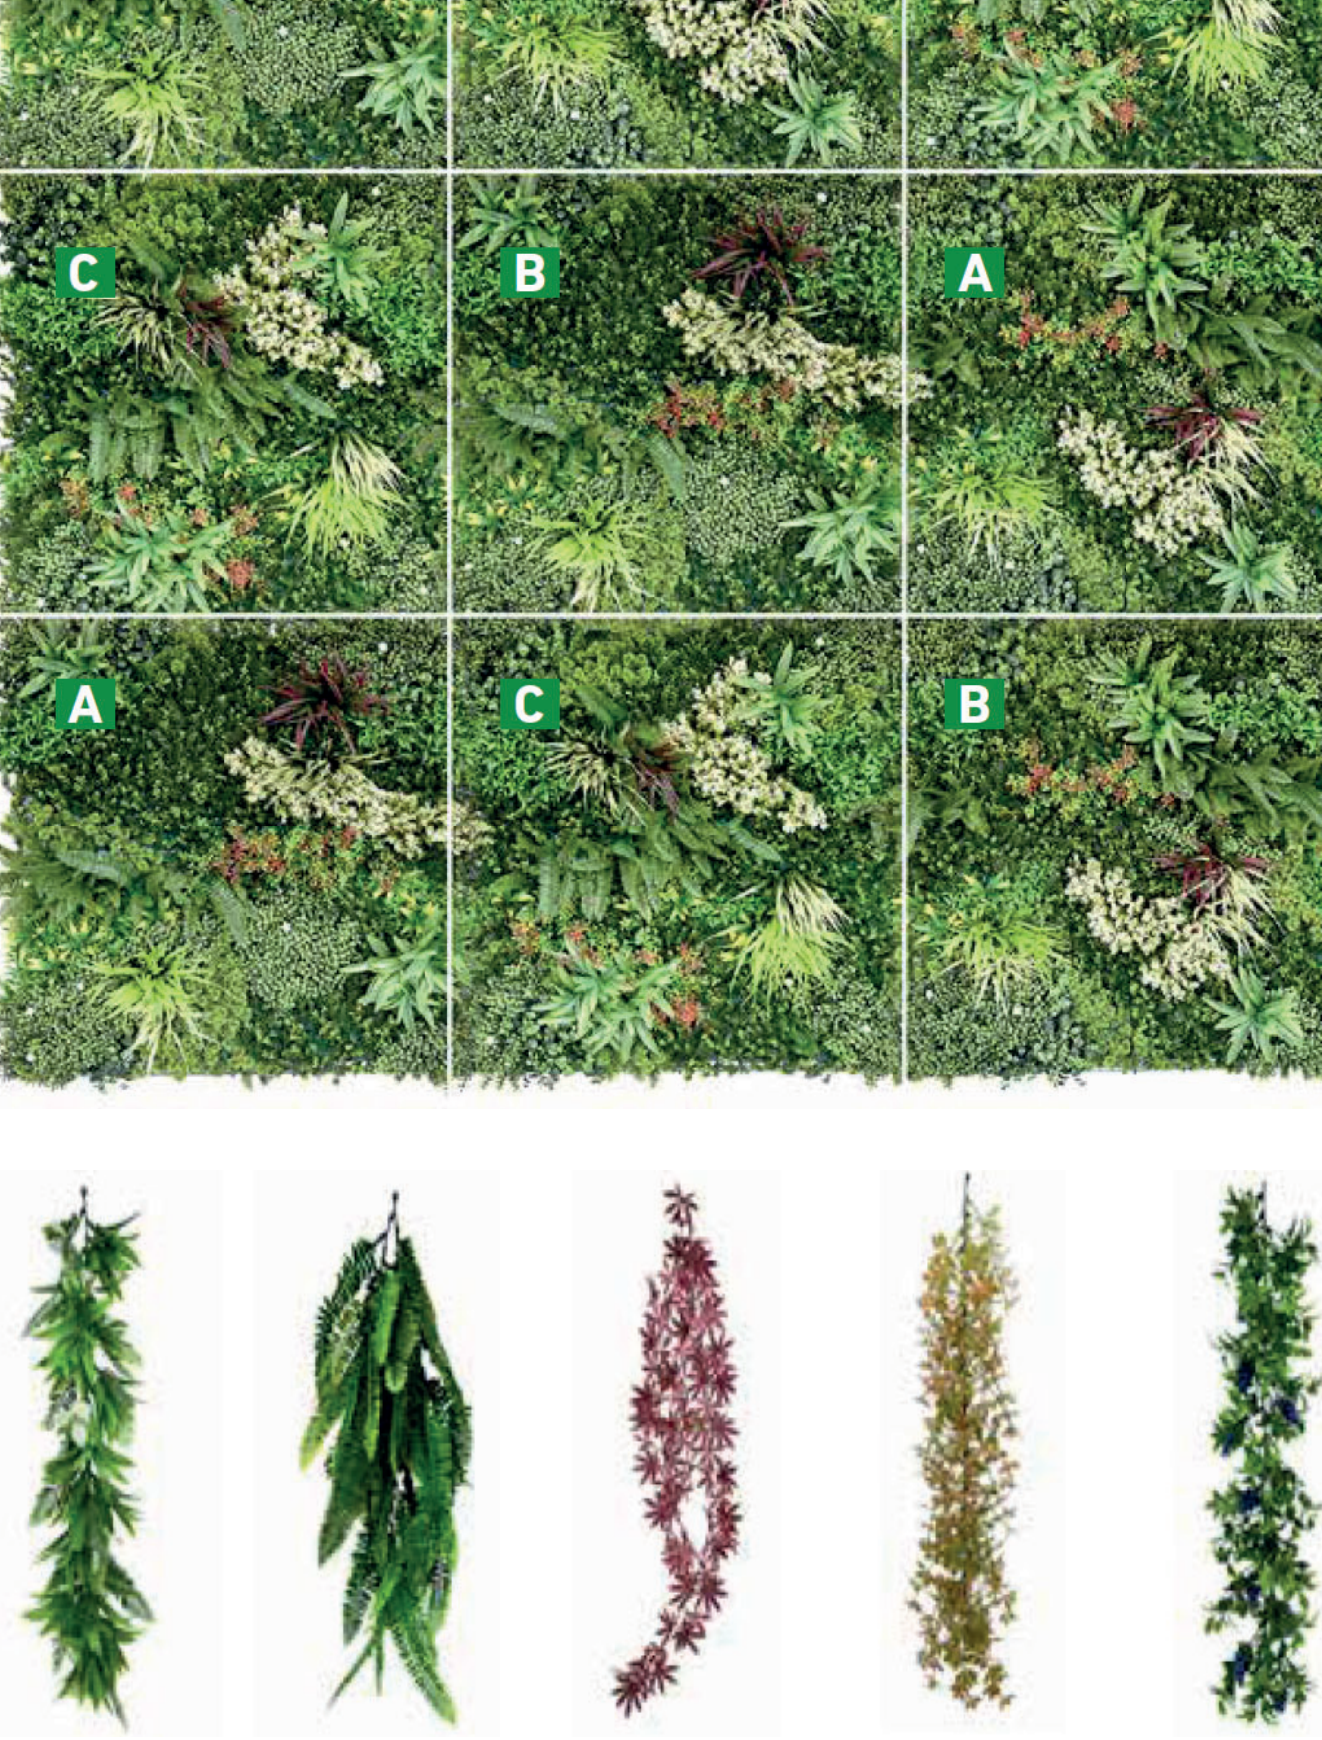

A TU MANERA A TU ESTILO

DISEÑO Y CREACIÓN DE JARDINES VERTICALES

100% PERSONALIZADOS Y EXCLUSIVOS

MÚLTIPLES OPCIONES POSIBILIDADES ILIMITADAS

El espacio decorativo de moda por excelencia en la actualidad, dotará a tu local, negocio, empresa o espacio privado o espacios comunes, un aspecto diferenciador.

- | | |
|---|---|
|  <p>SETO 100x300 CM 4 / 44 51,25€</p> |  <p>MUSGO 50x50 CM 8 / 96 23,50€ <small>1M2 92,50€</small></p> |
|  <p>HELECHO 50x50 CM 12 / 120 16,75€ <small>1M2 67€</small></p> |  <p>BALI 50x50 CM 6 / 48 96,25€</p> |
|  <p>HIEDRA 100x100 CM 12 / 72 56,25€</p> |  <p>TREBOL 100x100 CM 12 / 72 58,25€</p> |
|  <p>LAVANDA 100x100 CM 16 / 48 96,25€</p> |  <p>MANHATTAN 100x100 CM 6 / 48 96,25€</p> |
|  <p>COLORADO 50x50 CM 12 / 120 14,10€ <small>1M2 56,25€</small></p> |  <p>NATURE 100x100 CM 6 / 36 111,25€</p> |

COMBINA A TU ESTILO NUESTRO MODELO AMAZONAS

3 MODELOS DIFERENTES PARA CREAR TU ESPACIO IDEAL

- | | | |
|---|--|--|
|  <p>BRASIL 01 100x100 CM 5 / 30 95€</p> |  <p>BRASIL 02 100x100 CM 5 / 30 95€</p> |  <p>BRASIL 03 100x100 CM 5 / 30 95€</p> |
|---|--|--|

- | | | | | |
|---|---|---|--|--|
|  <p>HAWAII 70 CM 10 / 100 6,50€</p> |  <p>HELECHO 70 CM V / 60 7,60€</p> |  <p>RED 70 CM 10 / 180 4,00€</p> |  <p>LANAI 70 CM 10 / 80 4,95€</p> |  <p>MAUI 70 CM 10 / 128 6,00€</p> |
|---|---|---|--|--|